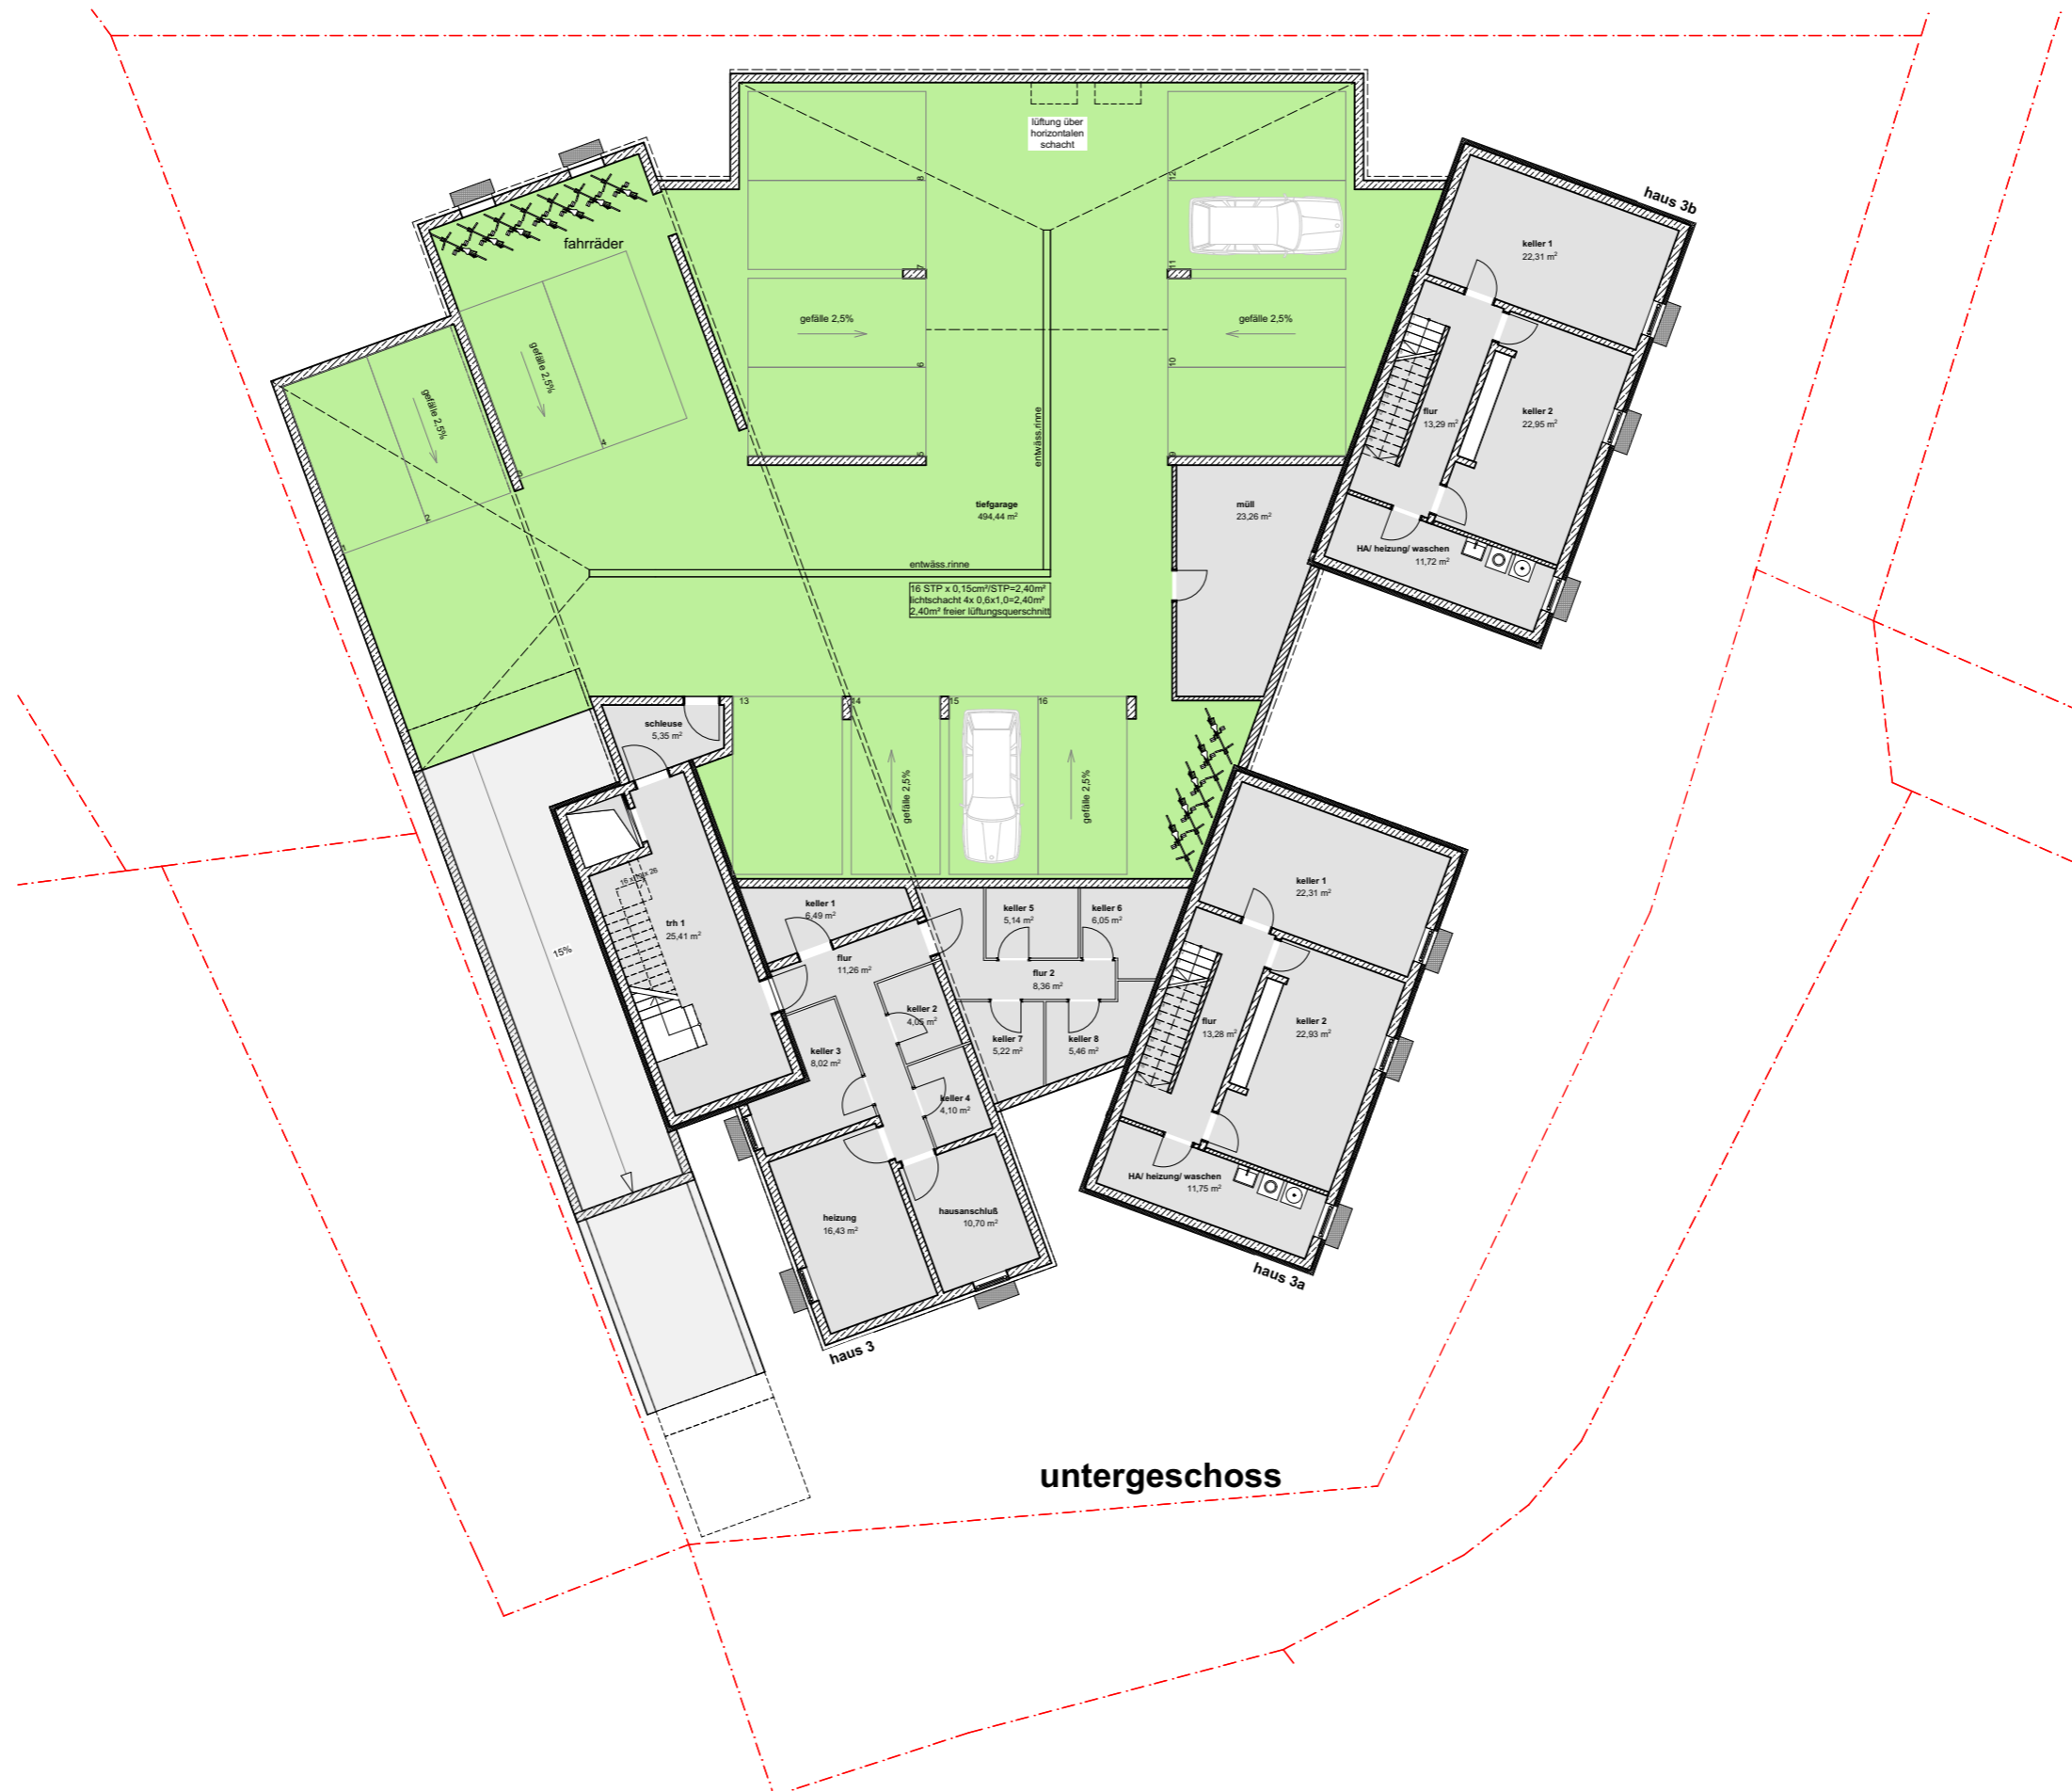

lageplan

1:1000

3D aussen gel neu 2

---

3D aussen gel neu 3

---

obergeschoss

ug

1:200

freiflächengestaltung

abstandsflächen

abstandsflächen

1:200