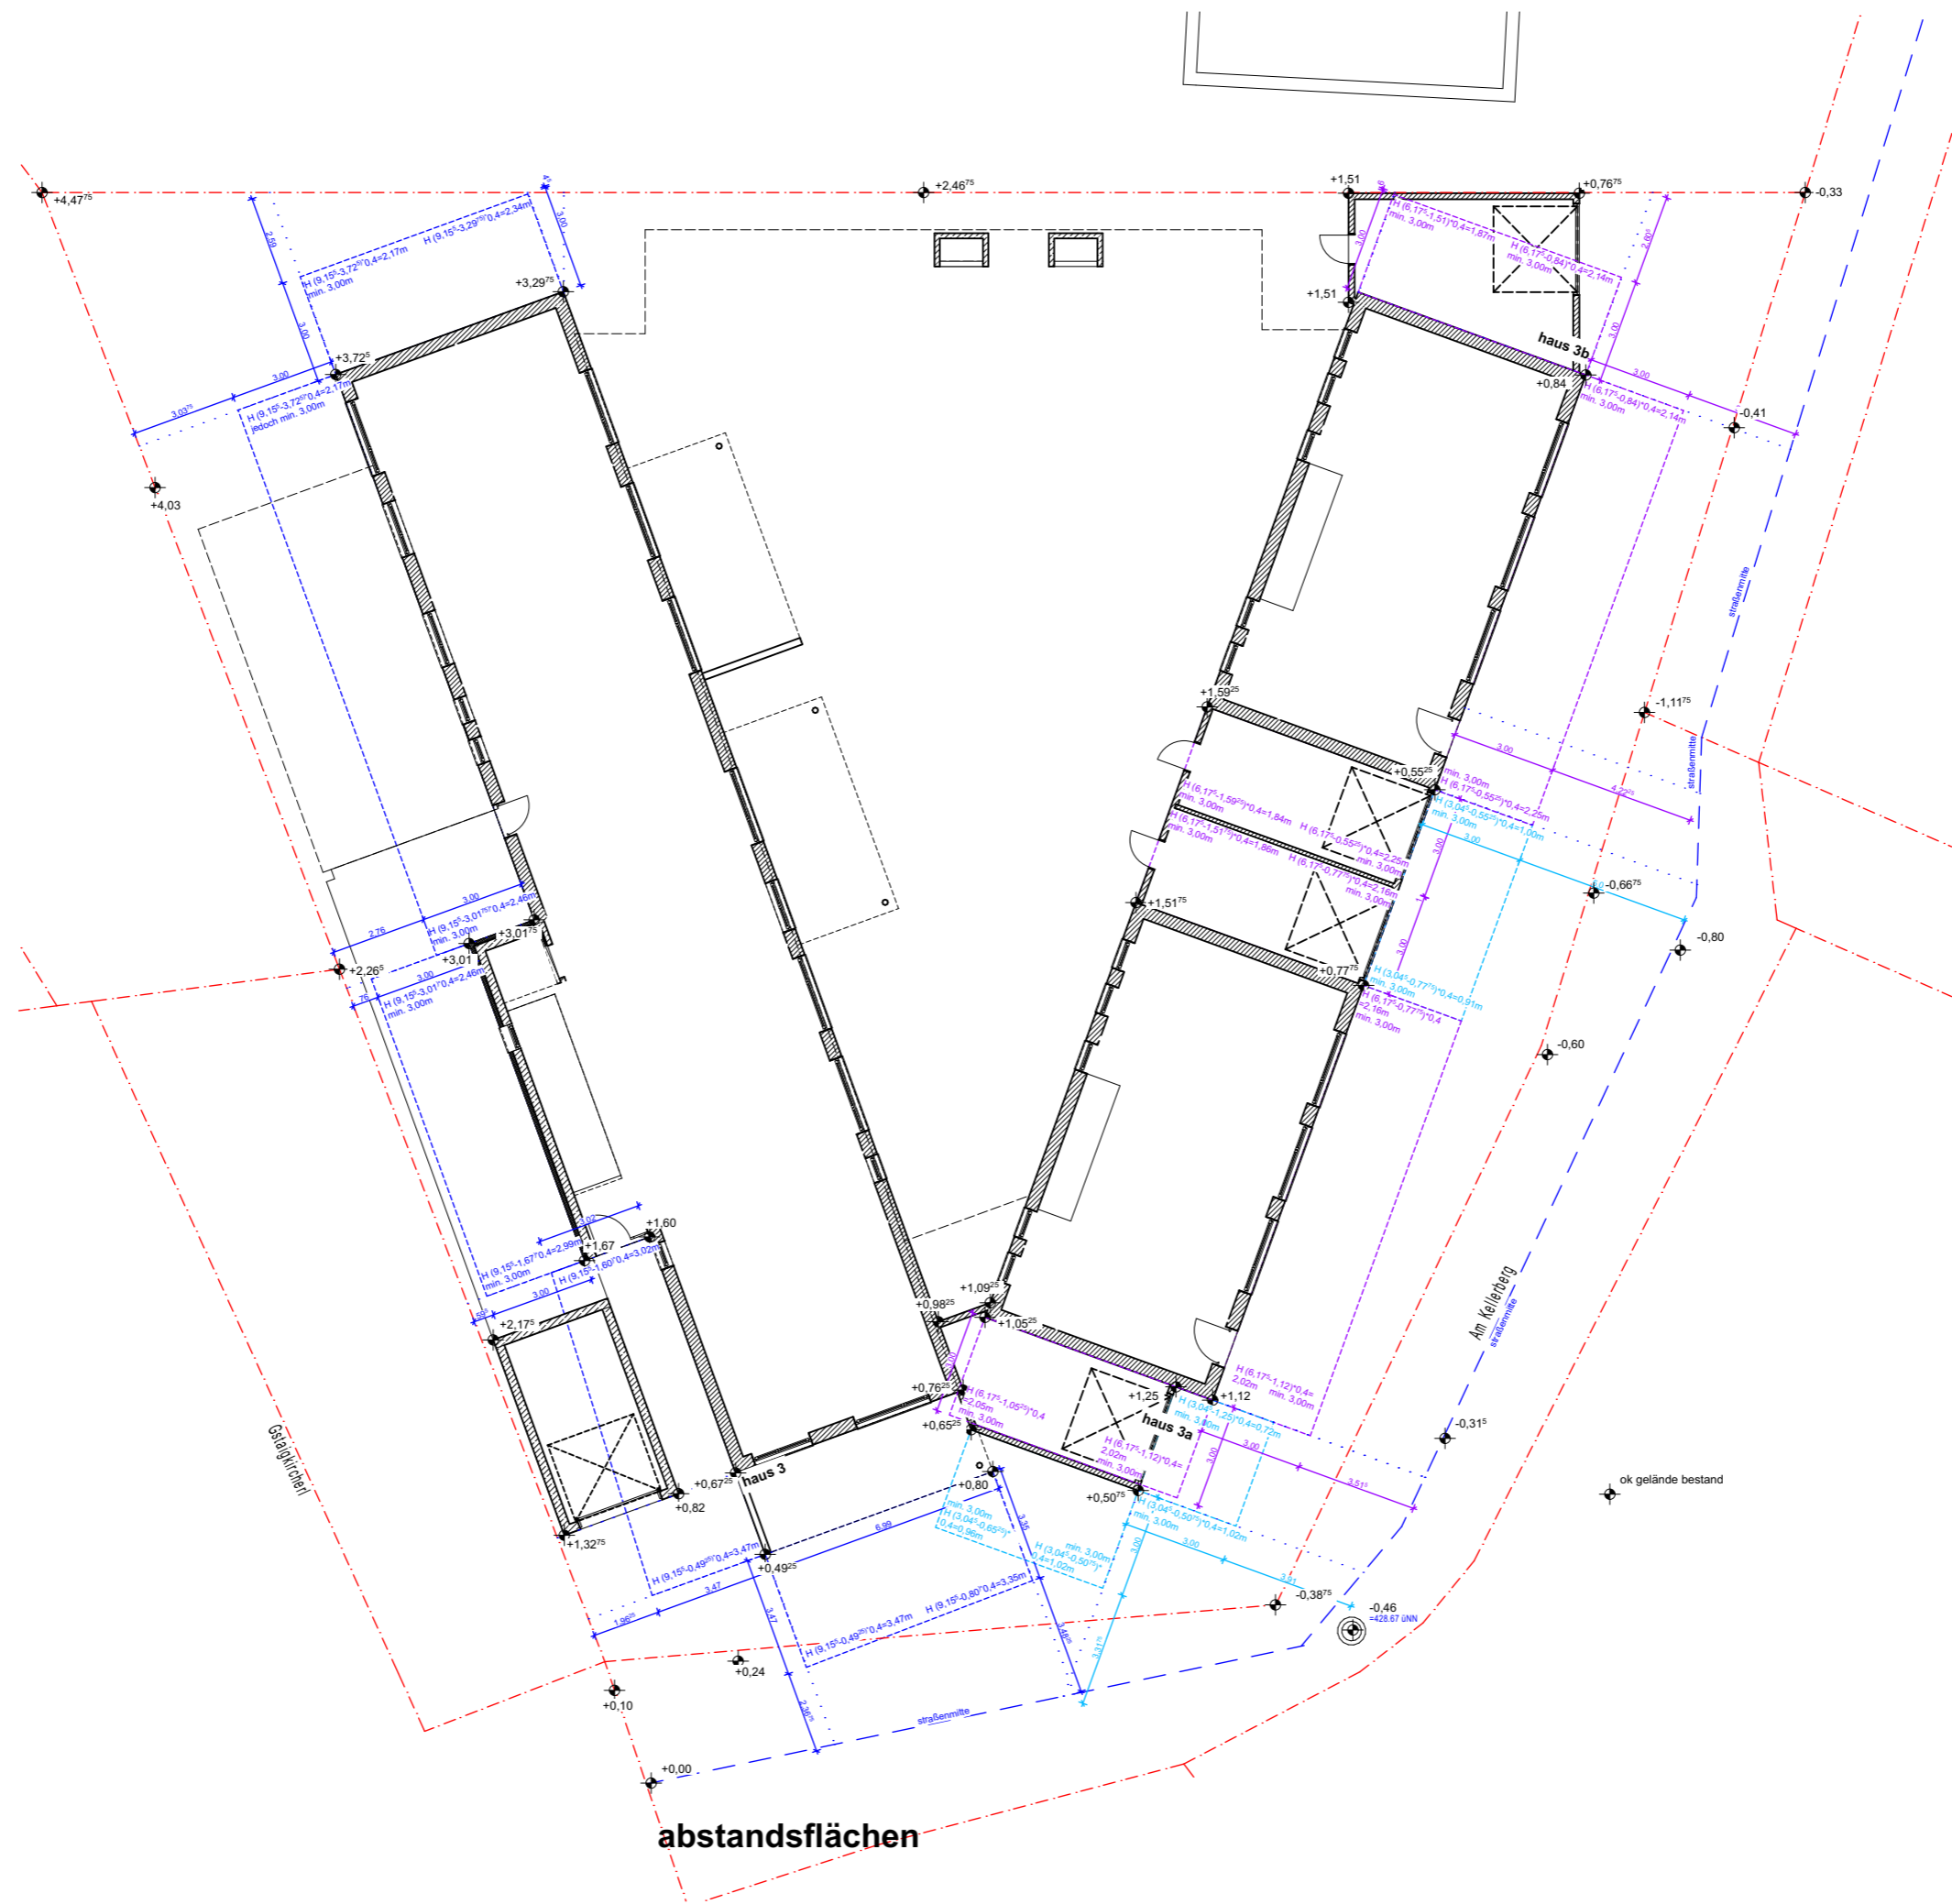

lageplan

1:1000

3D aussen gel neu 2

---

3D aussen gel neu 3

---

obergeschoss

ug

1:200

freiflächengestaltung

abstandsflächen

abstandsflächen

1:200