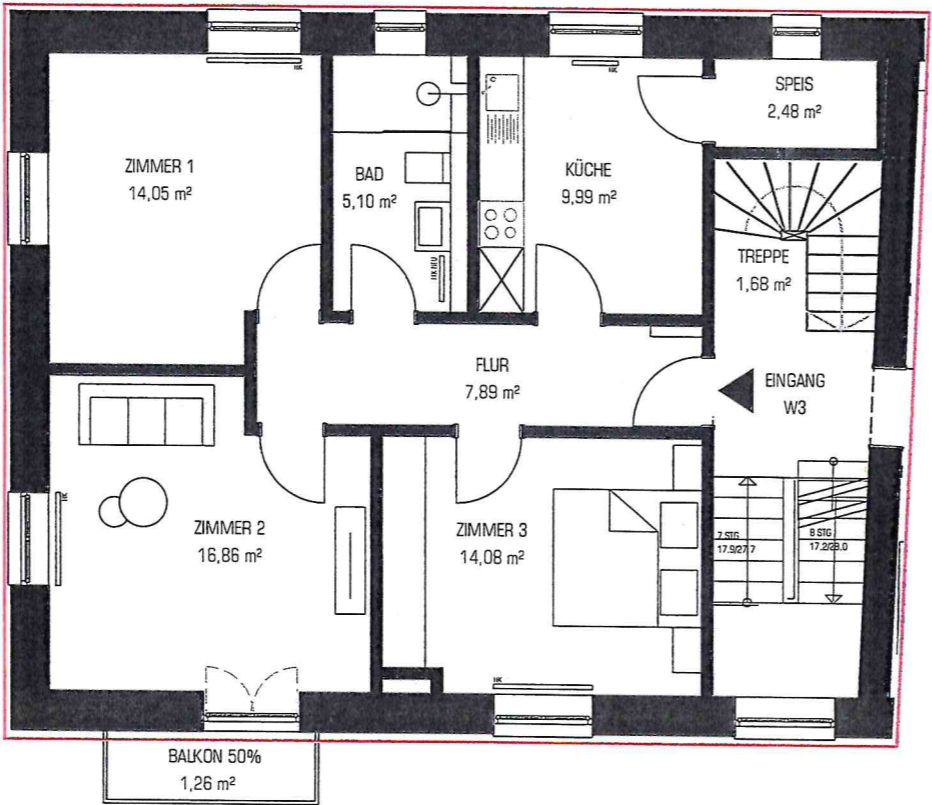

**WOHNUNG 3  
OG**

ZIMMER 2	16,86 m <sup>2</sup>
ZIMMER 3	14,08 m <sup>2</sup>
ZIMMER 1	14,05 m <sup>2</sup>
KÜCHE	9,99 m <sup>2</sup>
FLUR	7,89 m <sup>2</sup>
BAD	5,10 m <sup>2</sup>
SPEIS	2,48 m <sup>2</sup>
BALKON 2,52 m <sup>2</sup> - 50%	1,26 m <sup>2</sup>
<b>GESAMT OG</b>	<b>71,71 m<sup>2</sup></b>

**1. OG**